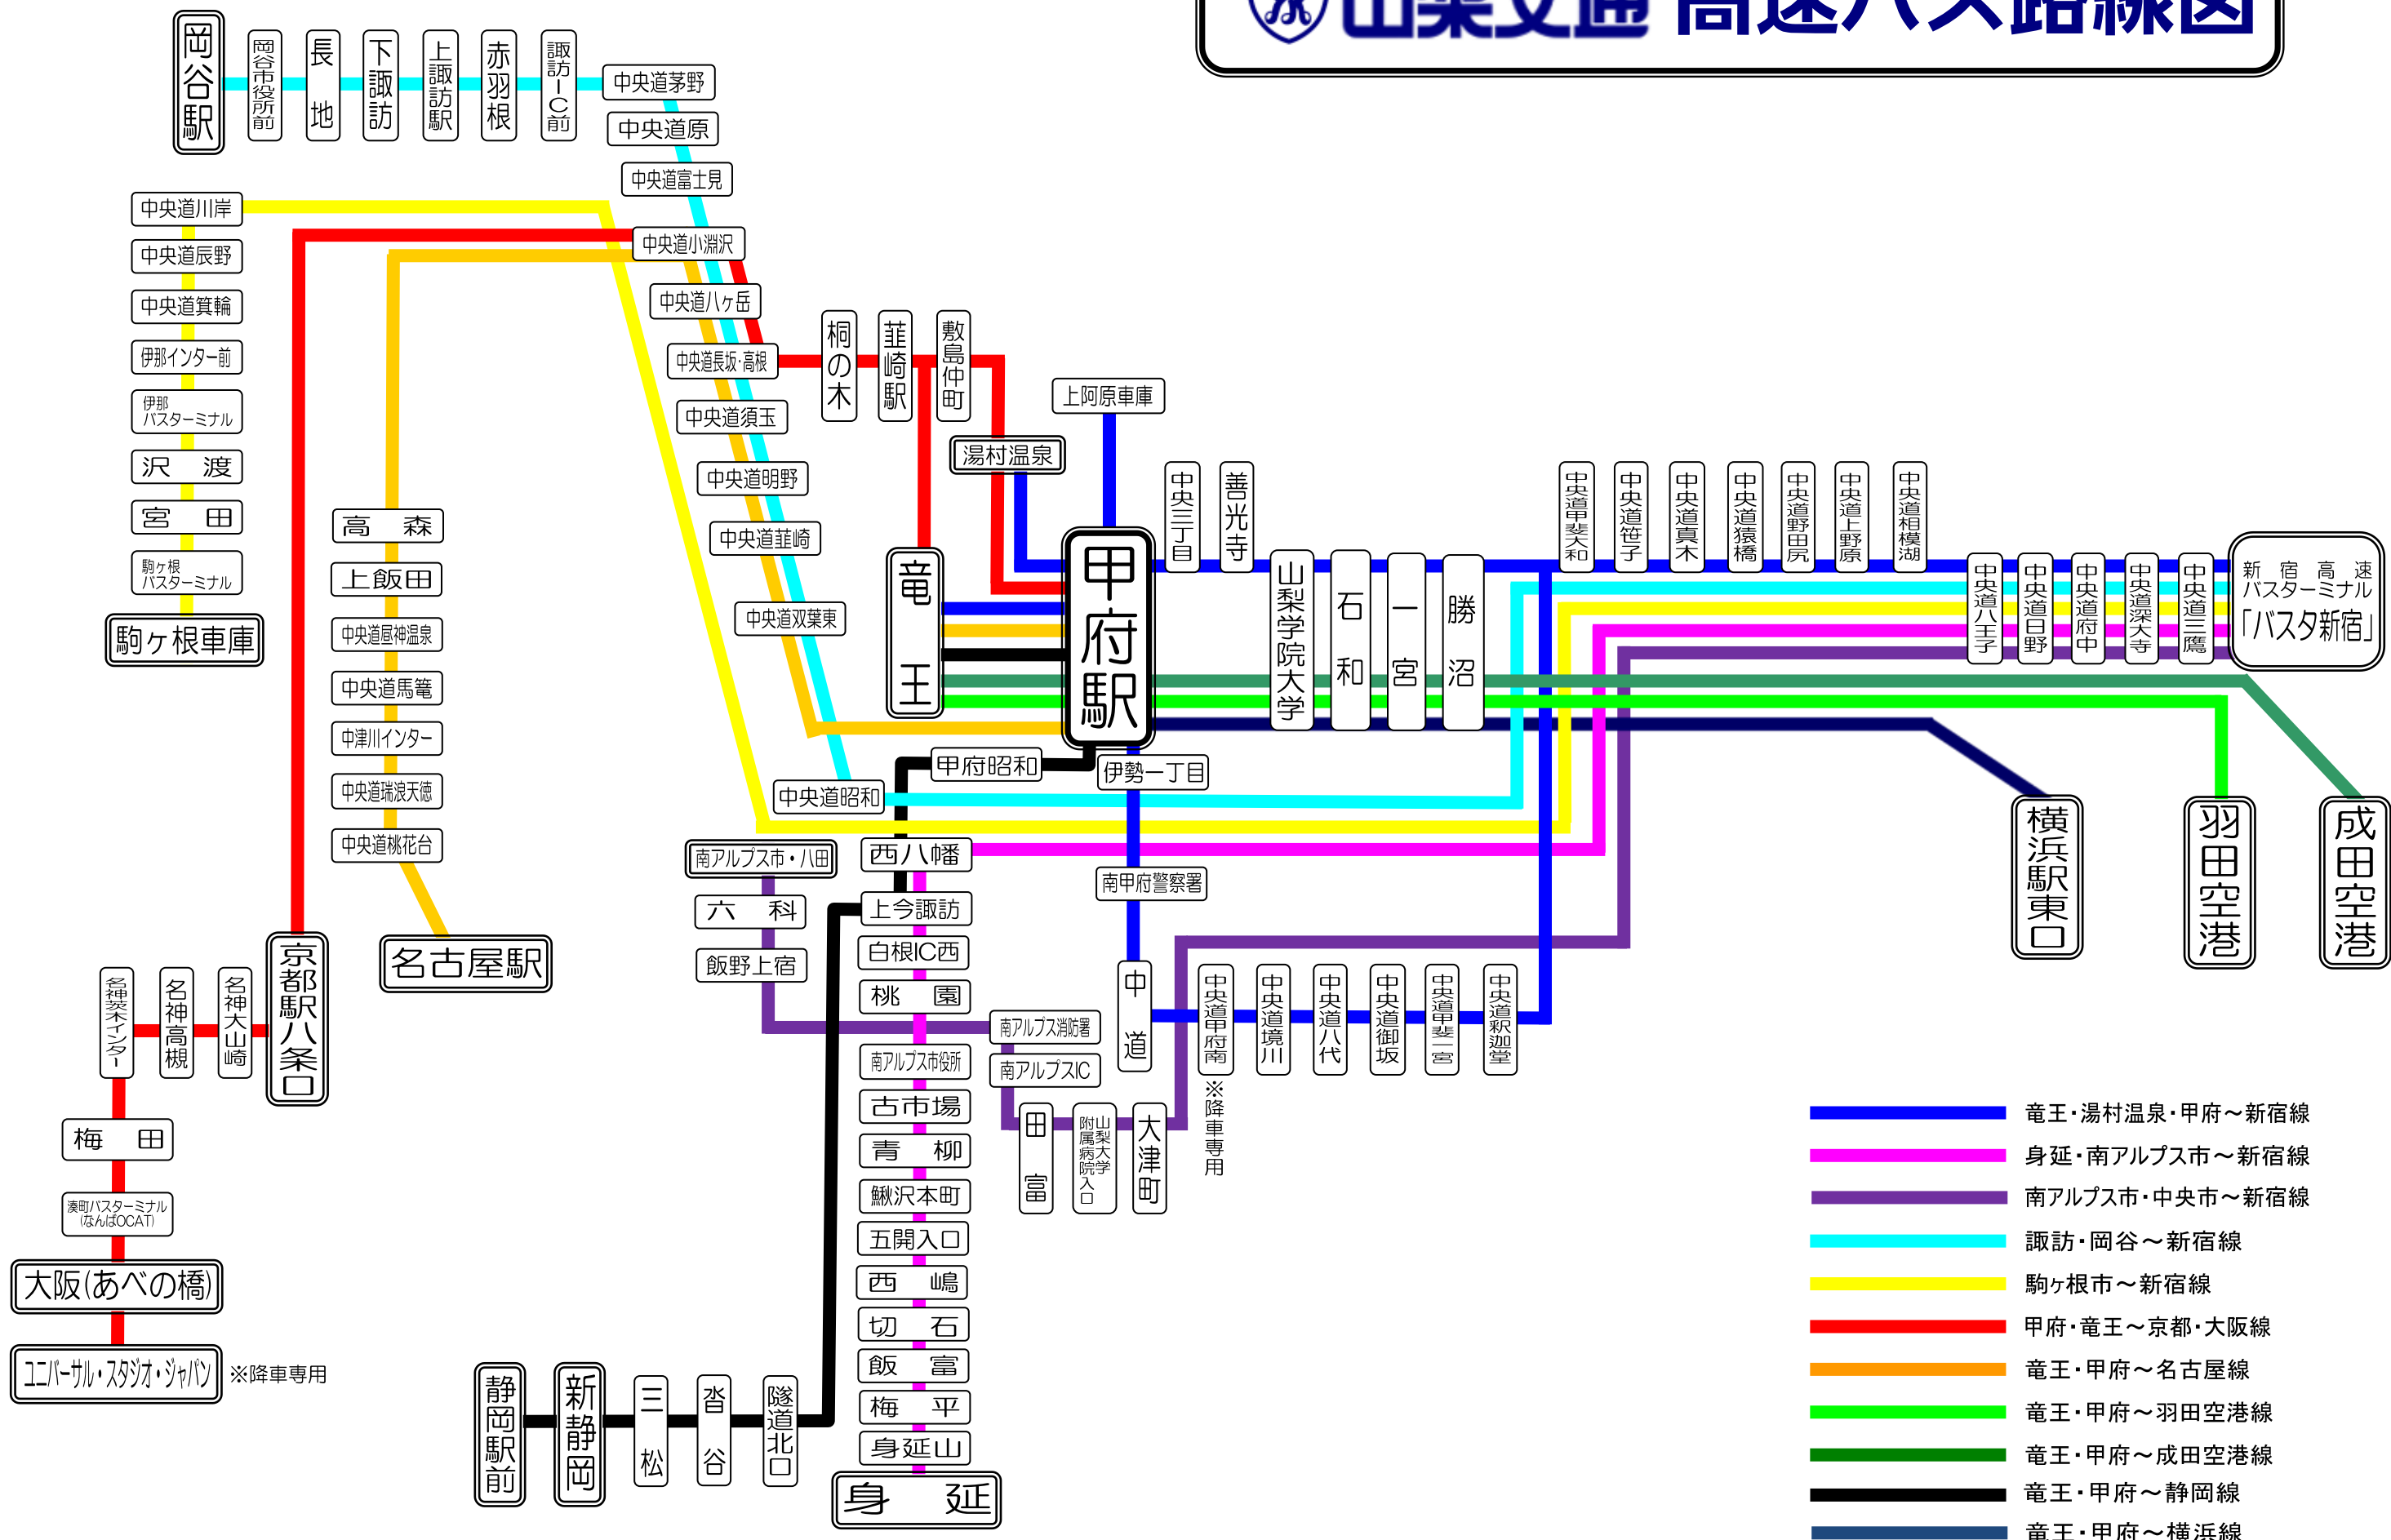

山梨交通 高速バス路線図

- 竜王・湯村温泉・甲府～新宿線
- 身延・南アルプス市～新宿線
- 南アルプス市・中央市～新宿線
- 諏訪・岡谷～新宿線
- 駒ヶ根市～新宿線
- 甲府・竜王～京都・大阪線
- 竜王・甲府～名古屋線
- 竜王・甲府～羽田空港線
- 竜王・甲府～成田空港線
- 竜王・甲府～静岡線
- 竜王・甲府～横浜線